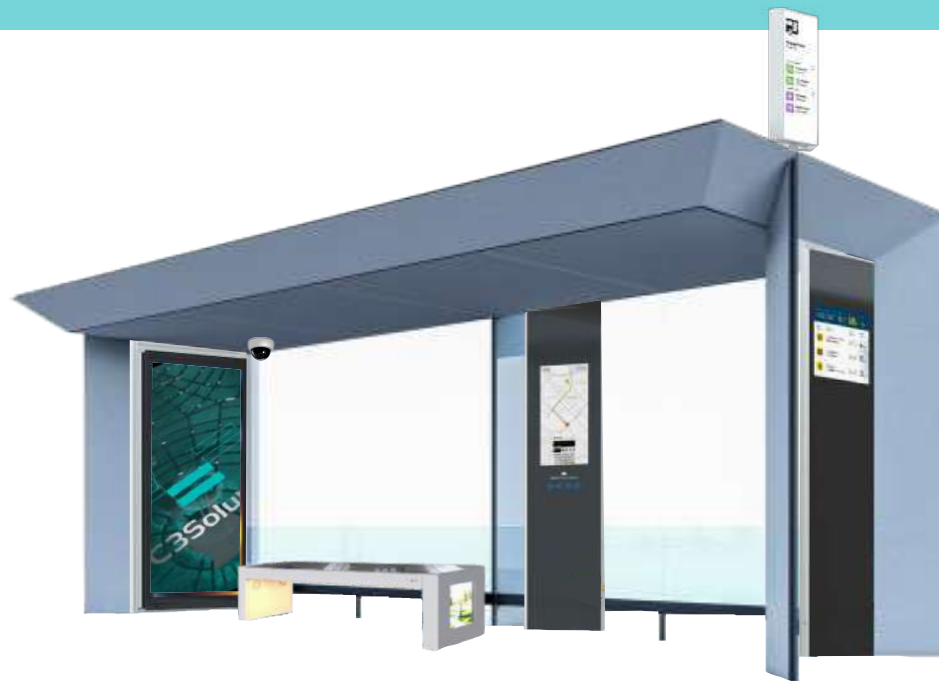

РЕШЕНИЯ ДЛЯ «УМНОГО ГОРОДА»

- Системы видеонаблюдения
- Остановочные модули
- Системы экстренного вызова
- Информационные стеллы
- Информационные табло
- Умные скамейки